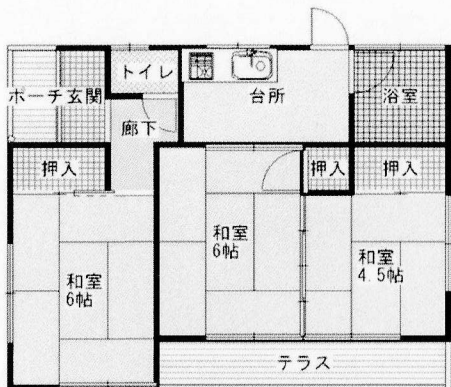

貸住宅

針ヶ谷貸住宅

宇都宮市針ヶ谷1丁目25-21

間取り 3K

賃料 45,000円

敷金 45,000円

礼金 無し

駐車料 1台無料

共益費 無

仲介手数料 1ヶ月＋消費税

家財保険料 17,000円
(2年間)

面積 m²

設備

備考

栃木県知事(13)第835・社団法人栃木県宅建協会

朝日不動産株式会社

〒321-0132 宇都宮市雀の宮1丁目20番19号

TEL 028-653-1993 FAX 028-654-0487

<http://www.asahihudousan.co.jp>
info@asahihudousan.co.jp